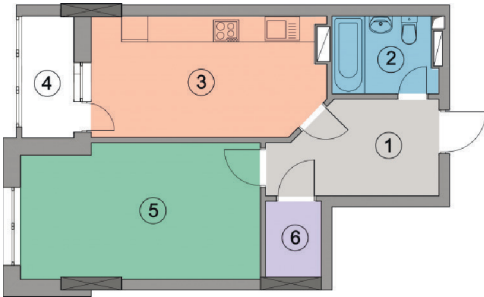

GENEVA

ЖИТЛОВИЙ КОМПЛЕКС

Житловий комплекс «GENEVA»

Адреса комплексу: м. Київ, бул. Лепсе, 7 Г

Відділ продажу: (044) 221 22 96

Загальна площа:	48.8 м ²
Житлова площа:	16.6 м ²

Секція	1
Тип	1-Б

Однокімнатна квартира

1. Передпокій	8.0
2. Ванна кімната	4.1
3. Кухня	14.2
4. Лоджія	3.6
5. Кімната	16.6
6. Комора	2.3

м²

Поверх

1	2	3	4	5	6	7	8	9	10	11	12	13	14	15	16	17	18	19	20	
21	22	23	24	25																

ТОВ Будівельна компанія GEOS
www.geos.ua (044) 583 55 55, (044) 583 55 50